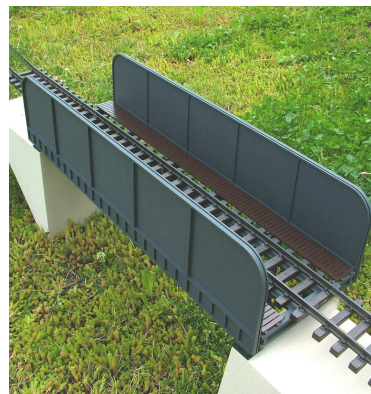

Programmauszug Spur **G**

Zeitungskiosk 23 212

Trafohaus mit Satteldach 23 220

Trafohaus mit Walmdach 23 221

Marktbude 23 232

Treibhaus 23 216

Detail Treibhaus

Biergartenset 21 067