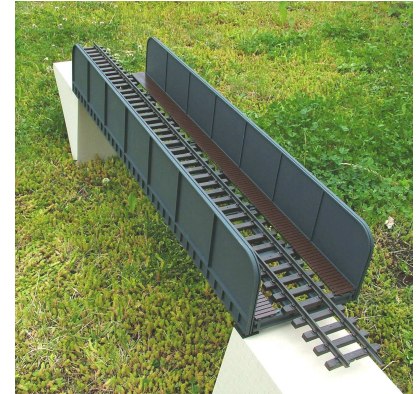

Blechträgerbrücke lang 26 604