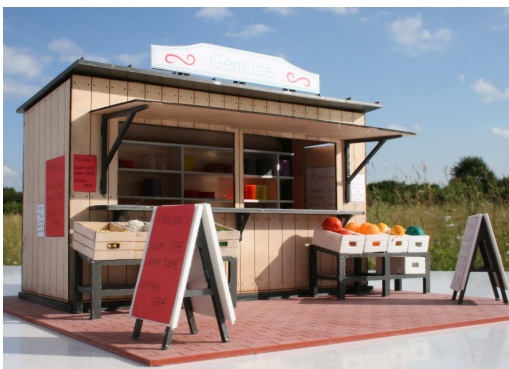

Programmauszug Spur **G**

Zeitungskiosk 23 212

Trafohaus mit Satteldach 23 220

Trafohaus mit Walmdach 23 221

Marktbude 23 232

Treibhaus 23 216

Detail Treibhaus

Biergartenset 21 067